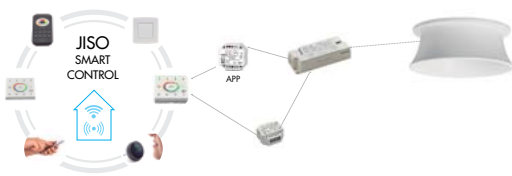

Colores / Colours / Couleurs

9090 Blanco Técnico /
Technical White / Blanc Technique

9019 Blanco Tec.-Oro Satinado /
Tec. White-Brus. Gold /
Blanc Technique-Or Satiné

0119 Negro-Oro Satinado /
Black-Brus. Gold / Noir-Or Satiné

0101 Negro / Black / Noir

Accesorios / Accessories / Accessoires

JISO Smart Control

1DH0