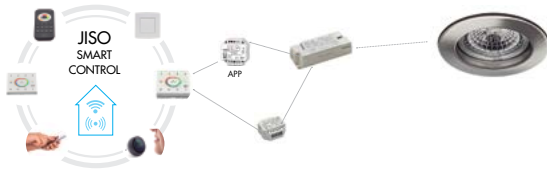

JISO Smart Control

1DH3

1DH1

1DH0

1PHB - GU10-GZ10

1PHG - GU10 100-240V

Documentos / Documents / Des documents

Declaración de Conformidad UE / EU Declaration of Conformity / Déclaration de Conformité UE