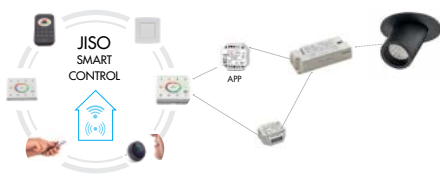

Colores / Colours / Couleurs

90 Blanco Téc.-Negro / Tec. White-
Black / Blanc Tec.- Noir

0101 Negro / Black / Noir

Accesorios / Accessories / Accessoires

JISO Smart Control

2DCLEDK1

2DCLEDK2

Documentos / Documents / Des documents