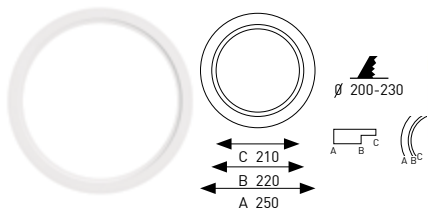

Material / Material / Matériau	Aluminio / Aluminium / Aluminium		
Material Difusor / Difusor Material / Matériau Diffuseur	Cristal / Glass / Verré		
Acabado Difusor / Diffuser Finish/ Touche Finale du Diffuseur	Ácido / Acid / Acide		
Colores / Colours / Couleurs	01 Negro / Black / Noir 90 Blanco Técnico / Technical White / Blanc Technique		
Vatios / Watts / Watts	30W		
Lúmens / Lumens / Lumens	Color T. ^a	Useful Lm	Chip Lm
	3000K	2611 lm	3562 lm
	4000K	2741 lm	3609 lm
Grados Apertura / Opening Angle / Angle d'ouverture	60°		
IP	Ext 44 Int 20		
Tiempo de Uso (h/día) / Working Time (h/day) / Temps d'utilisation (h/jour)	12-14		
On/Off	15.000		
Temperatura de Funcionamiento (Ta) / Working Temperature (Ta) / Température de Fonctionnement (Ta)	-20°C to +45°C		
Humedad de Funcionamiento / Working Humidity / Humidité de Fonctionnement	20-90% RH		
Peso / Weight / Poids	0,8 Kg		
Cantidad / Pieces / Quantité	1/ 20		

Colores / Colours / Couleurs

90 Blanco Técnico / Technical White
/ Blanc Technique

01 Negro / Black / Noir

Accesorios / Accessories / Accessoires

DC51040

G01-200213

JISO Smart Control

2DCLEDK1