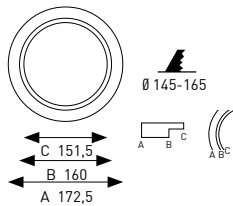

Colores / Colours / Couleurs

Opciones / Options / Options

- Optional Degree

I - 24°	M - 38°
3000K - 2762Lm	3000K - 2790Lm
4000K - 2778Lm	4000K - 2851Lm

Accesorios / Accessories / Accessoires

DC51033

Productos Relacionados / Related Products / Produits Associés

51005

51010

51015

51022

510D

Este producto contiene una fuente luminosa de la clase de eficiencia energética E.

This product contains a light source of energy efficiency class E.

Ce produit contient une source lumineuse de classe d'efficacité énergétique E.

Documentos / Documents / Des documents

[Declaración de Conformidad UE / EU Declaration of Conformity / Déclaration de Conformité UE](#)

[Instrucciones de Instalación / Installation Instructions / Instructions d'Installation](#)

[Ficheros Fotométricos LDT / Photometrics File LDT / Fichier Photométrique LDT](#)

[Ficheros Fotométricos IES / Photometrics File IES / Fichier Photométrique IES](#)