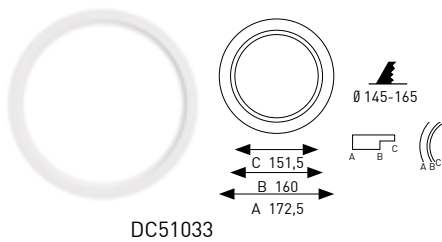

Accesorios / Accessories / Accessoires