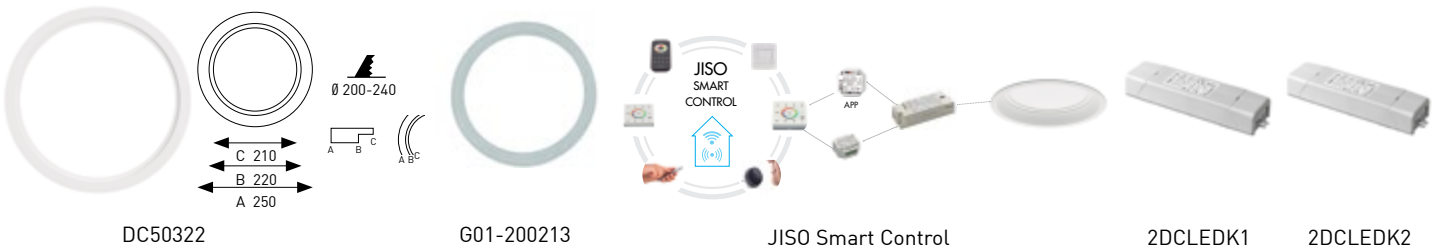

Colores / Colours / Couleurs

Accesorios / Accessories / Accessoires

Productos Relacionados / Related Products / Produits Associés

Documentos / Documents / Des documents

[Declaración de Conformidad UE / EU Declaration of Conformity / Déclaration de Conformité UE](#)

[Instrucciones de Instalación / Installation Instructions / Instructions d'Installation](#)

[Ficheros Fotométricos LDT / Photometrics File LDT / Fichier Photométrique LDT](#)

[Ficheros Fotométricos IES / Photometrics File IES / Fichier Photométrique IES](#)

*Este producto contiene una fuente luminosa de la clase de eficiencia energética D.
This product contains a light source of energy efficiency class D.
Ce produit contient une source lumineuse de classe d'efficacité énergétique D.*