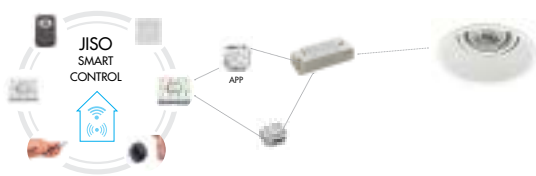

Compatible lighting with installations that require UGR<19
Compatible con instalaciones que requieren UGR<19
Compatible avec les installations nécessitant UGR <19

Colores / Colours / Couleurs

90 Blanco Técnico / Technical White
/ Blanc Technique

01 Negro / Black / Noir

Accesorios / Accessories / Accessoires

JISO Smart Control

1DH3

1DH1

1DH0

1PHB - GU10-GZ10

1PHG - GU10 100-240V